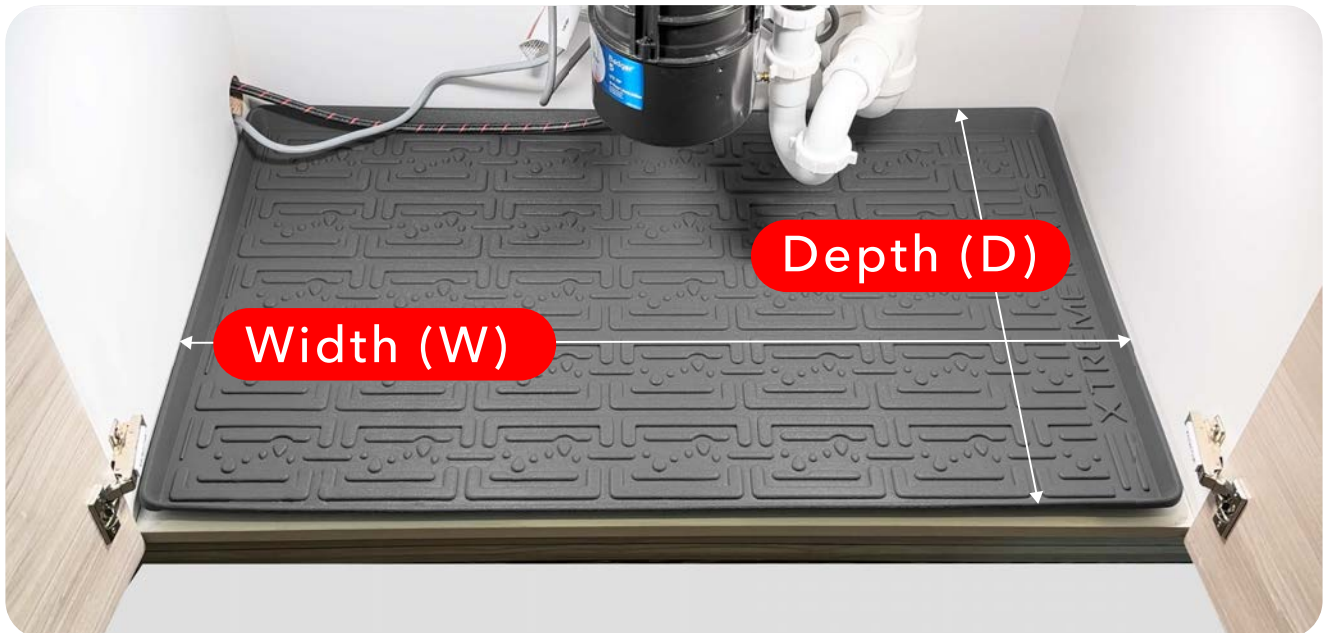

Bathroom Mat

SKU	SIZE
CMV-42	40" ¼ x 19" ¼
CMV-39	37" ¼ x 19" ¼
CMV-36	34" ¼ x 19" ¼
CMV-33	31" ¼ x 19" ¼
CMV-30	28" ¼ x 19" ¼
CMV-27	25" ¼ x 19" ¼
CMV-24	22" ¼ x 19" ¼
CMV-21	19" ¼ x 19" ¼

MEASURING TIPS